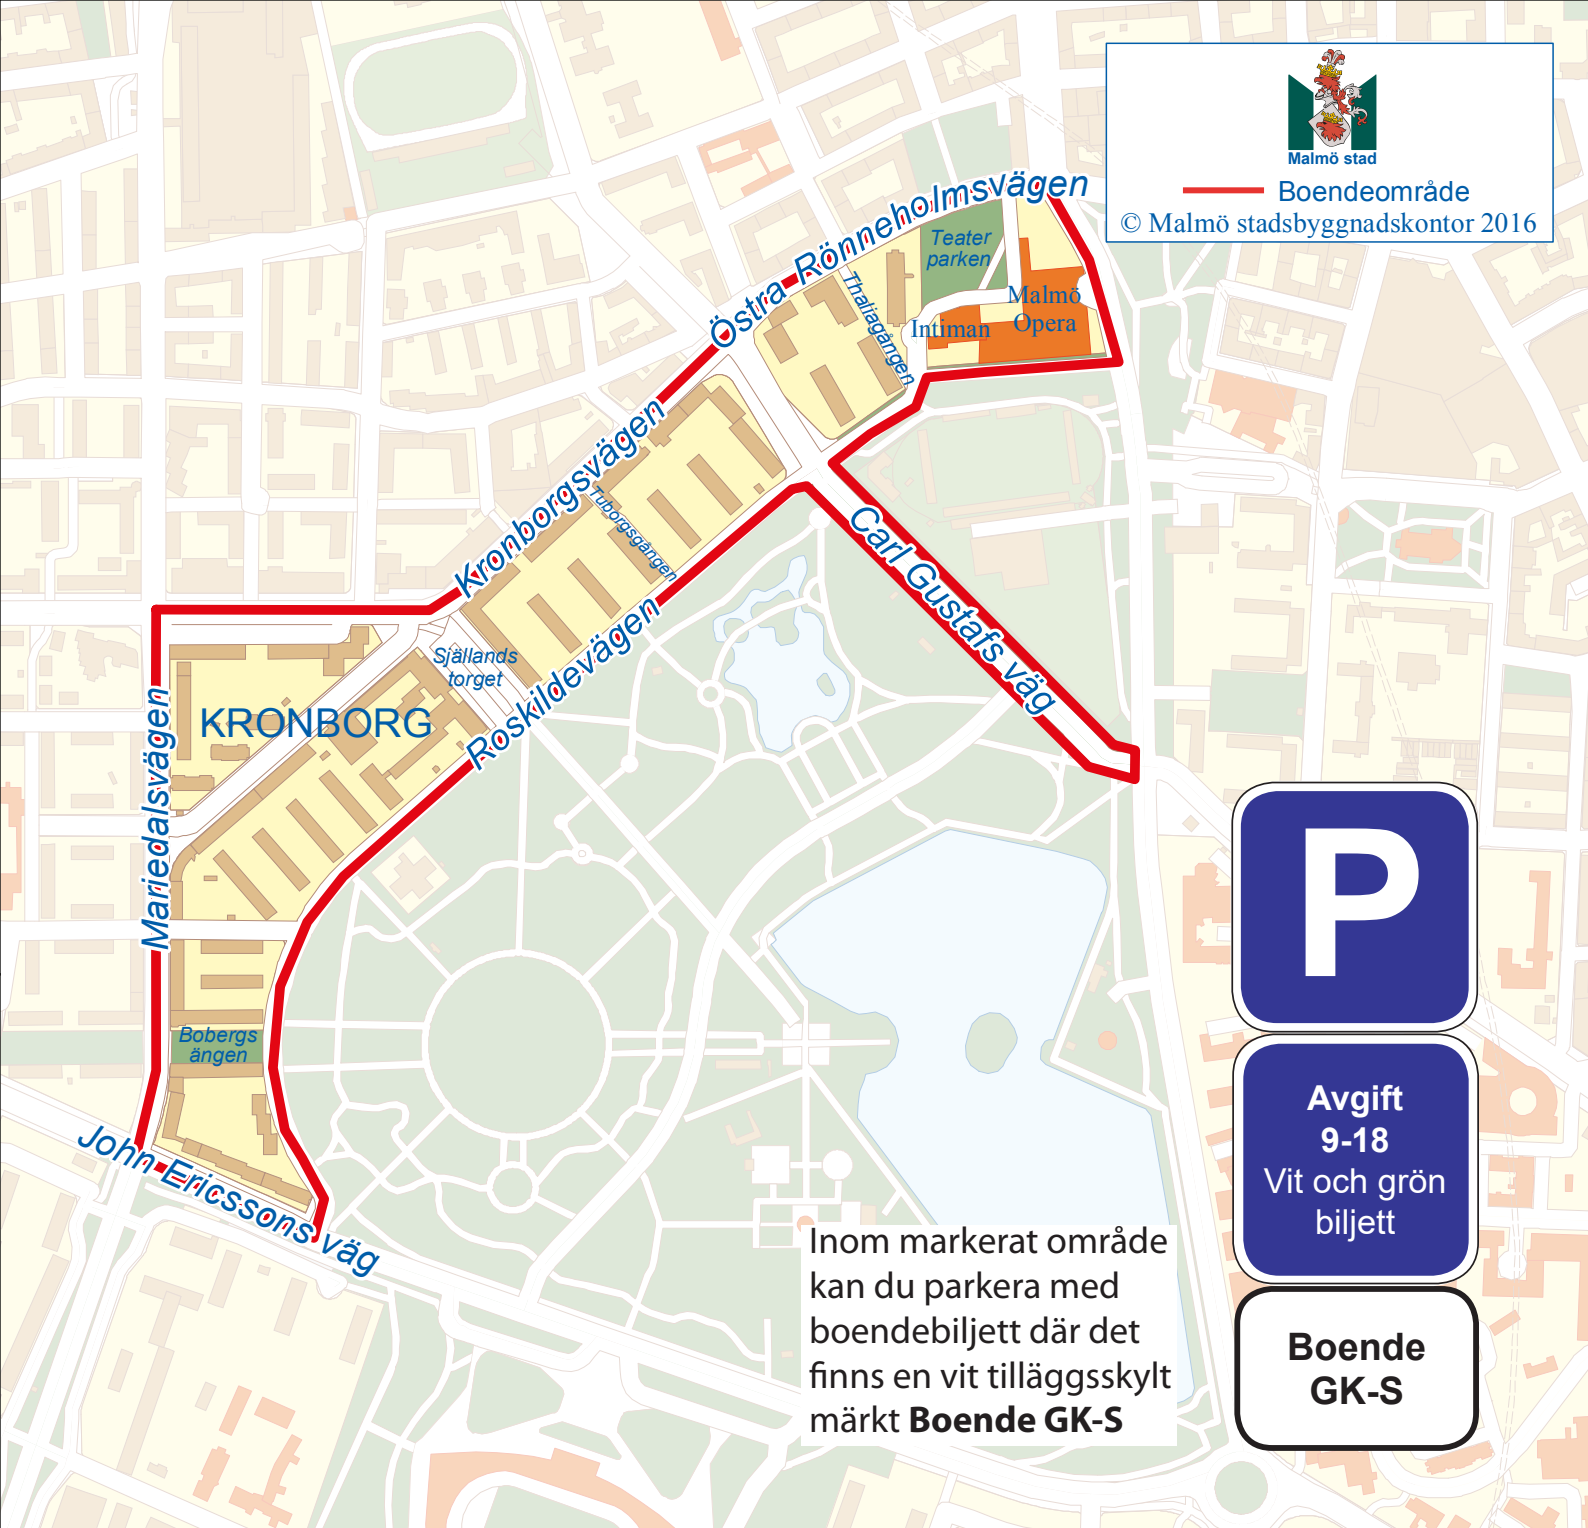

Malmö stad

Boendeområde

© Malmö stadsbyggnadskontor 2016

Avgift
9-18
Vit och grön
biljett

Boende
GK-S

Inom markerat område
kan du parkera med
boendebiljett där det
finns en vit tilläggs skylt
märkt **Boende GK-S**

Kronborg

Boendeparkering

Malmö stad