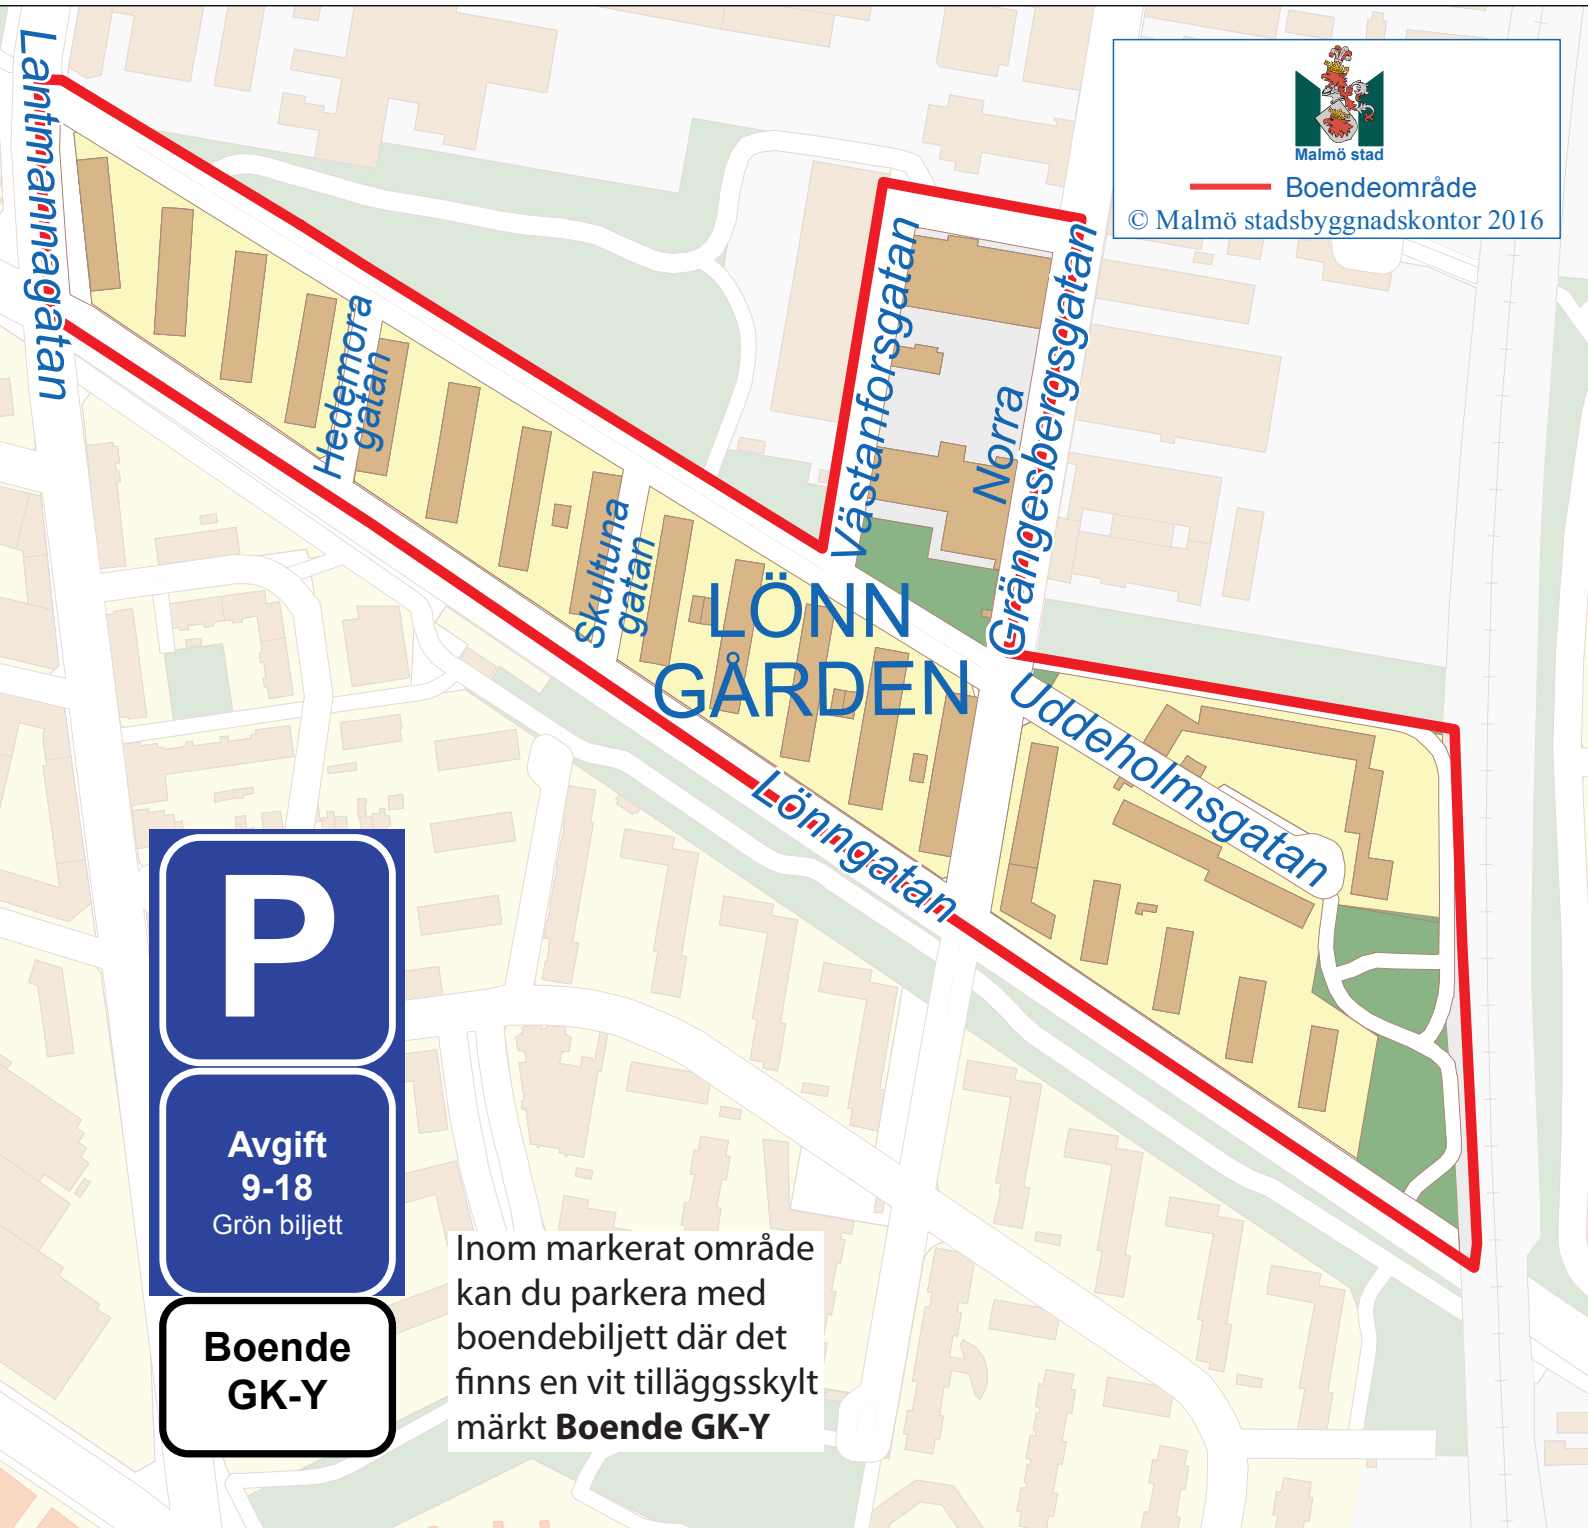

Malmö stad

Boendeområde

© Malmö stadsbyggnadskontor 2016

Avgift
9-18
Grön biljett

Boende
GK-Y

Inom markerat område
kan du parkera med
boendebiljett där det
finns en vit tilläggs skylt
märkt **Boende GK-Y**

Lönngården

Boendeparkering

Malmö stad