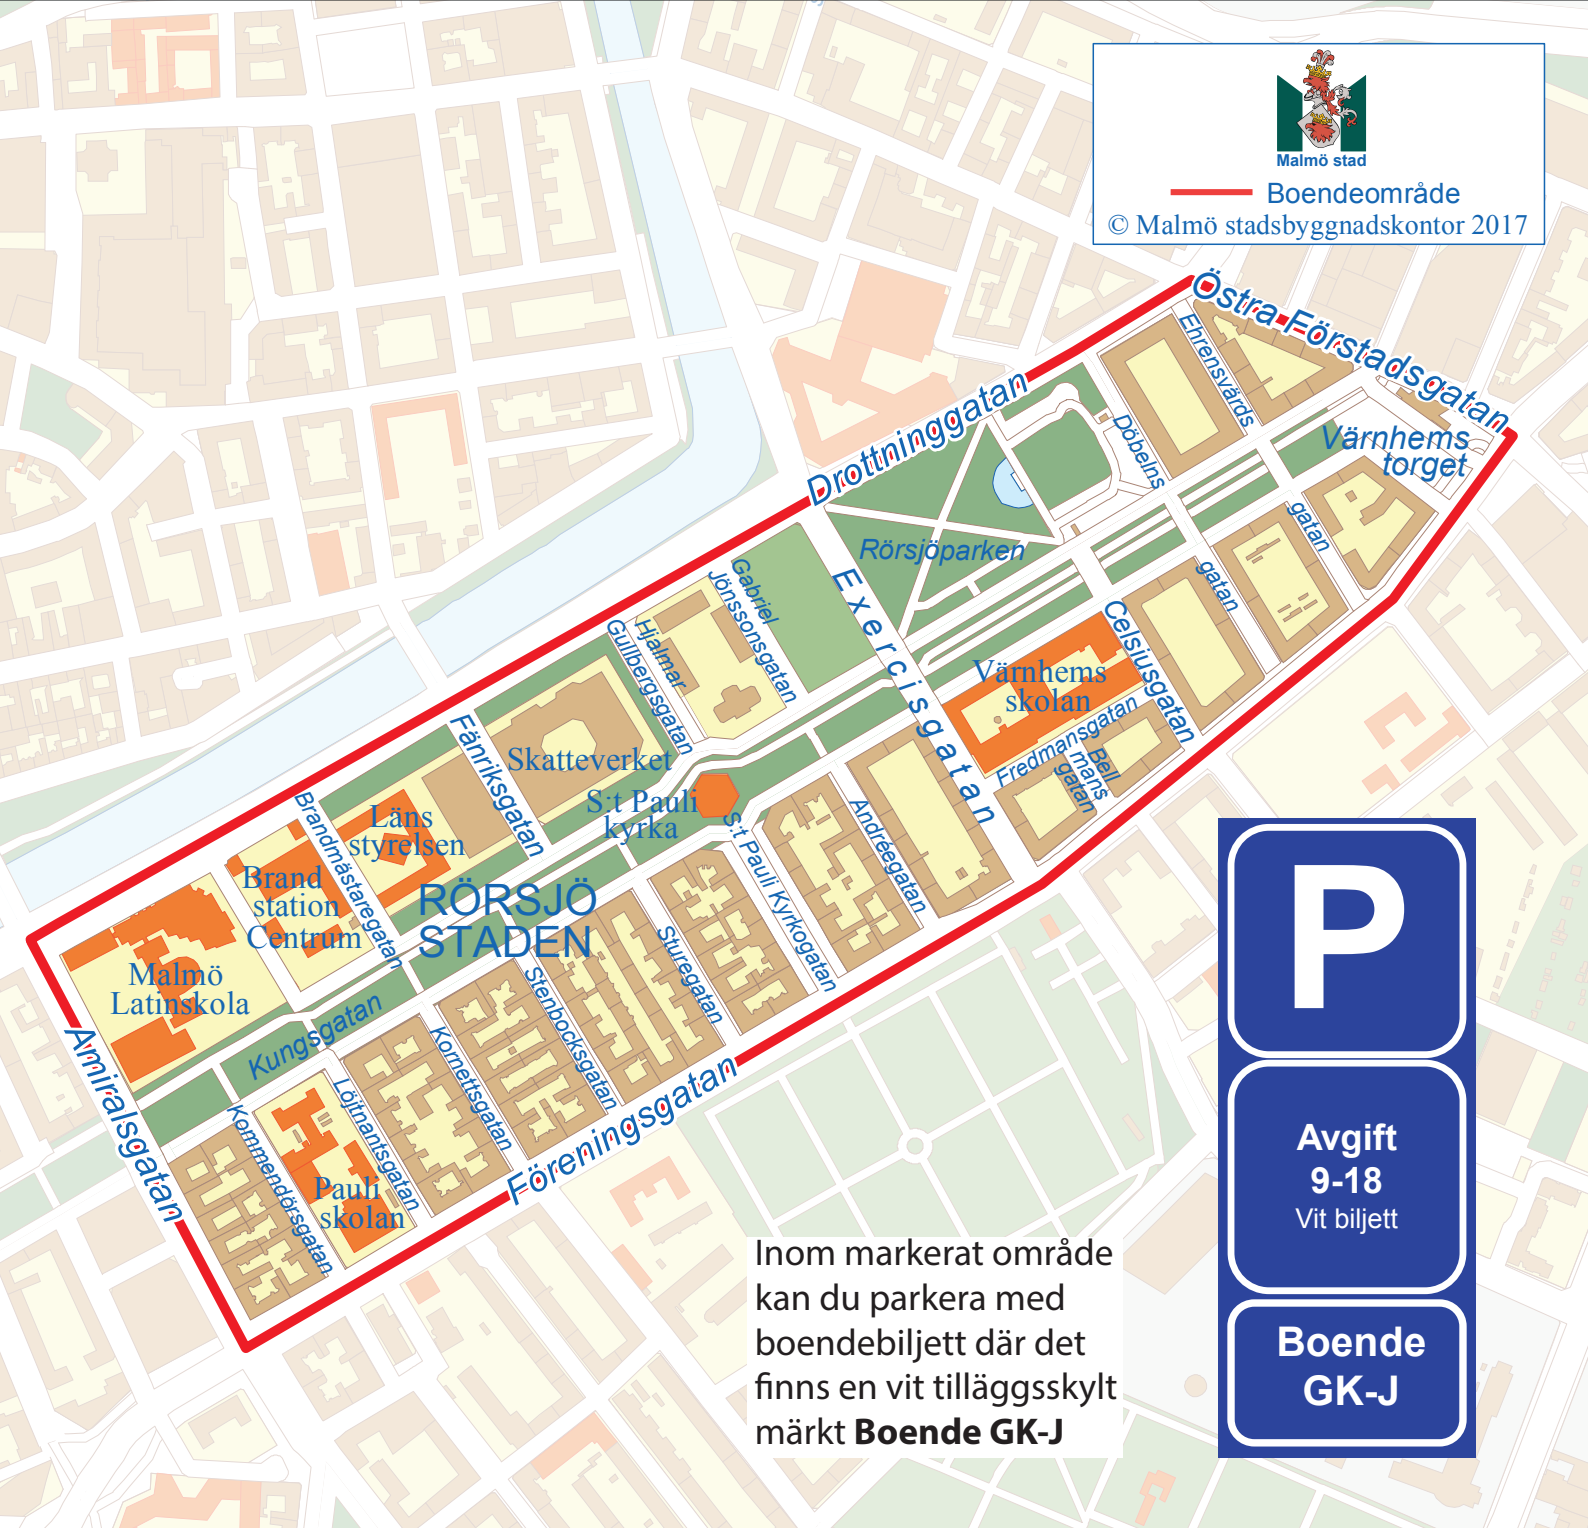

Malmö stad

Boendeområde

© Malmö stadsbyggnadskontor 2017

P

Avgift
9-18
Vit biljett

Boende
GK-J

Inom markerat område kan du parkera med boendebiljett där det finns en vit tillägsskylt märkt **Boende GK-J**

Rörsjöstaden

Boendeparkering

Malmö stad