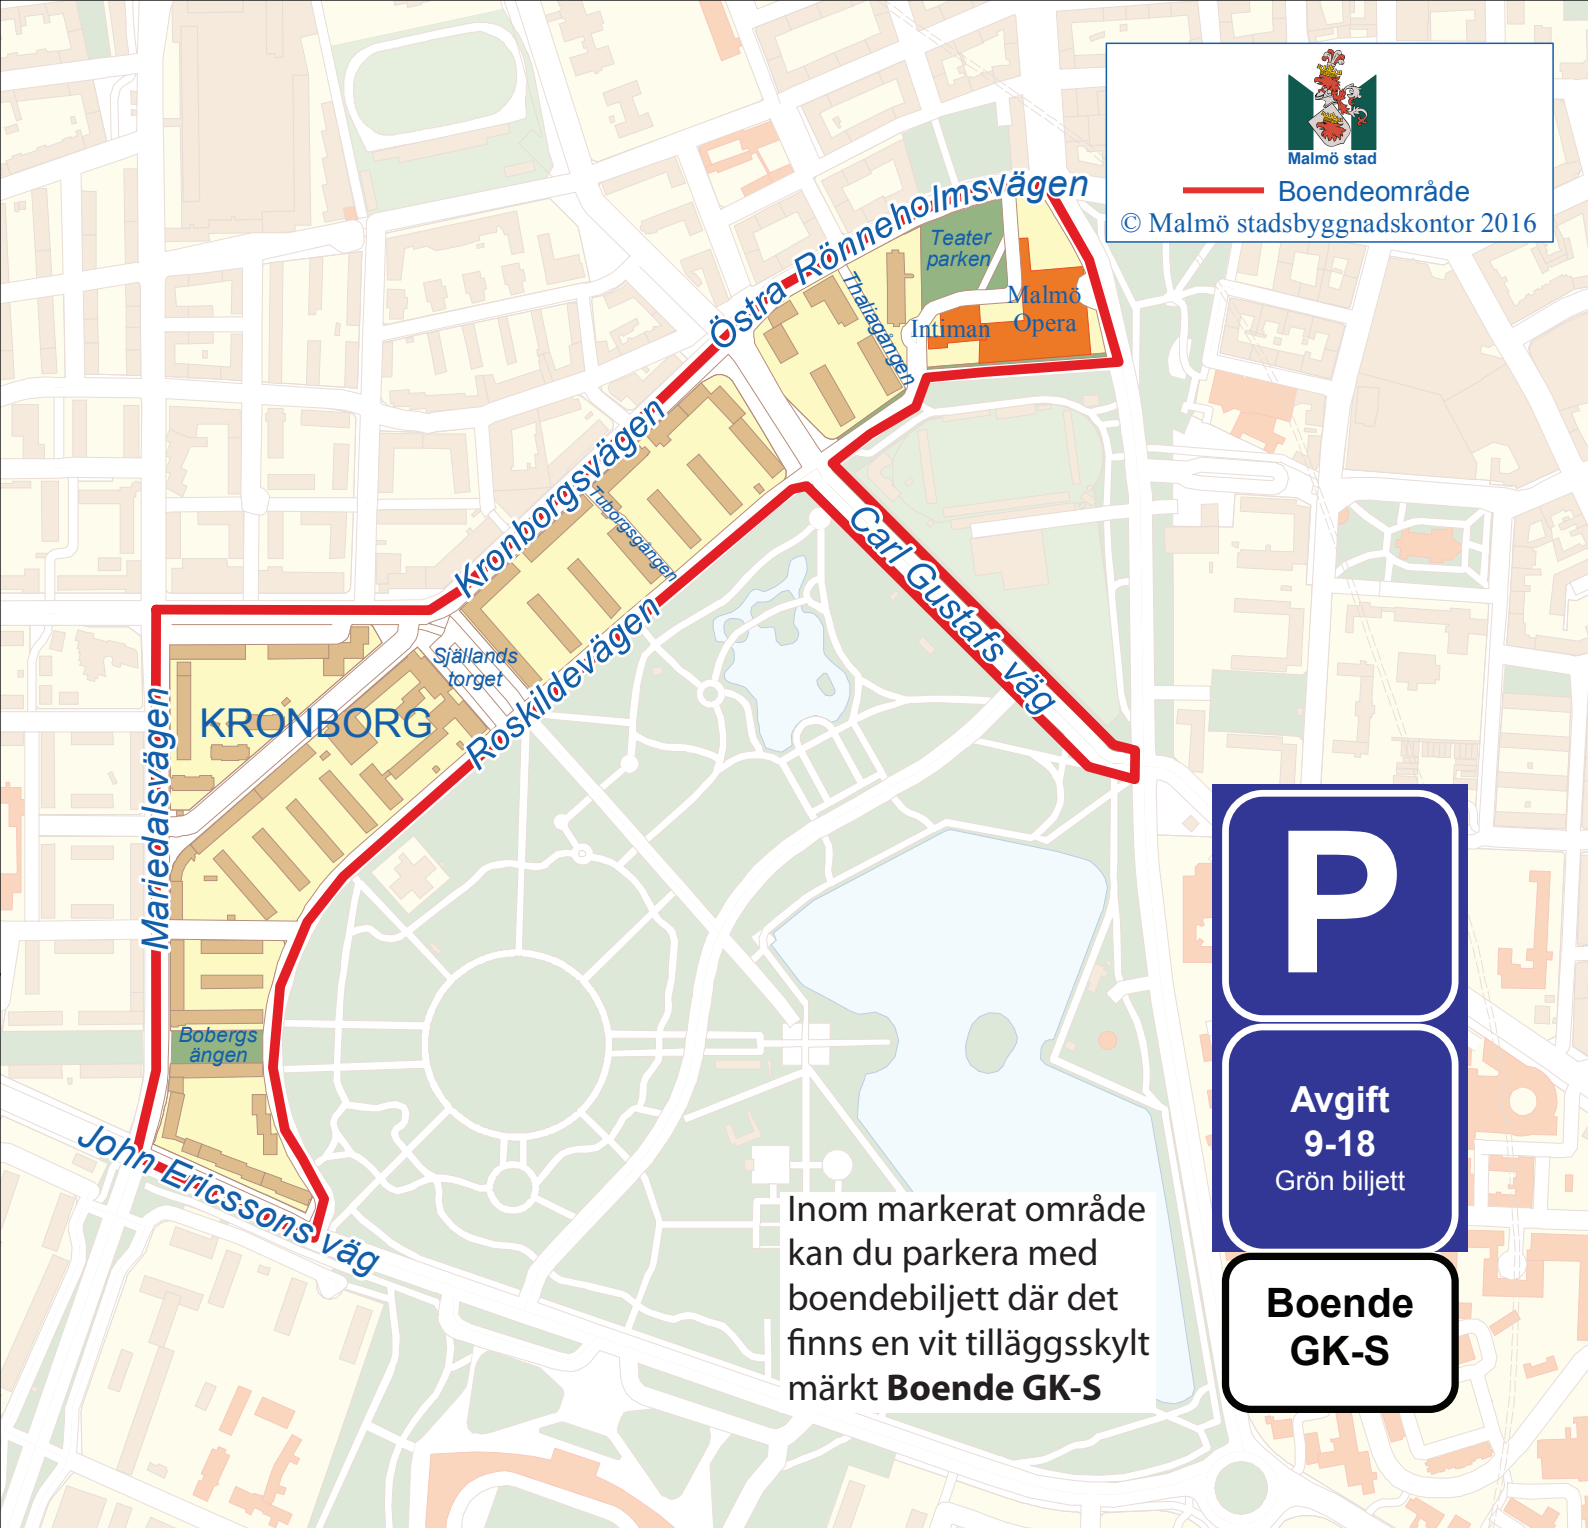

Malmö stad

Boendeområde

© Malmö stadsbyggnadskontor 2016

Avgift
9-18
Grön biljett

**Boende
GK-S**

Inom markerat område kan du parkera med boendebiljett där det finns en vit tillägsskylt märkt **Boende GK-S**

Kronborg

Boendeparkering

Malmö stad