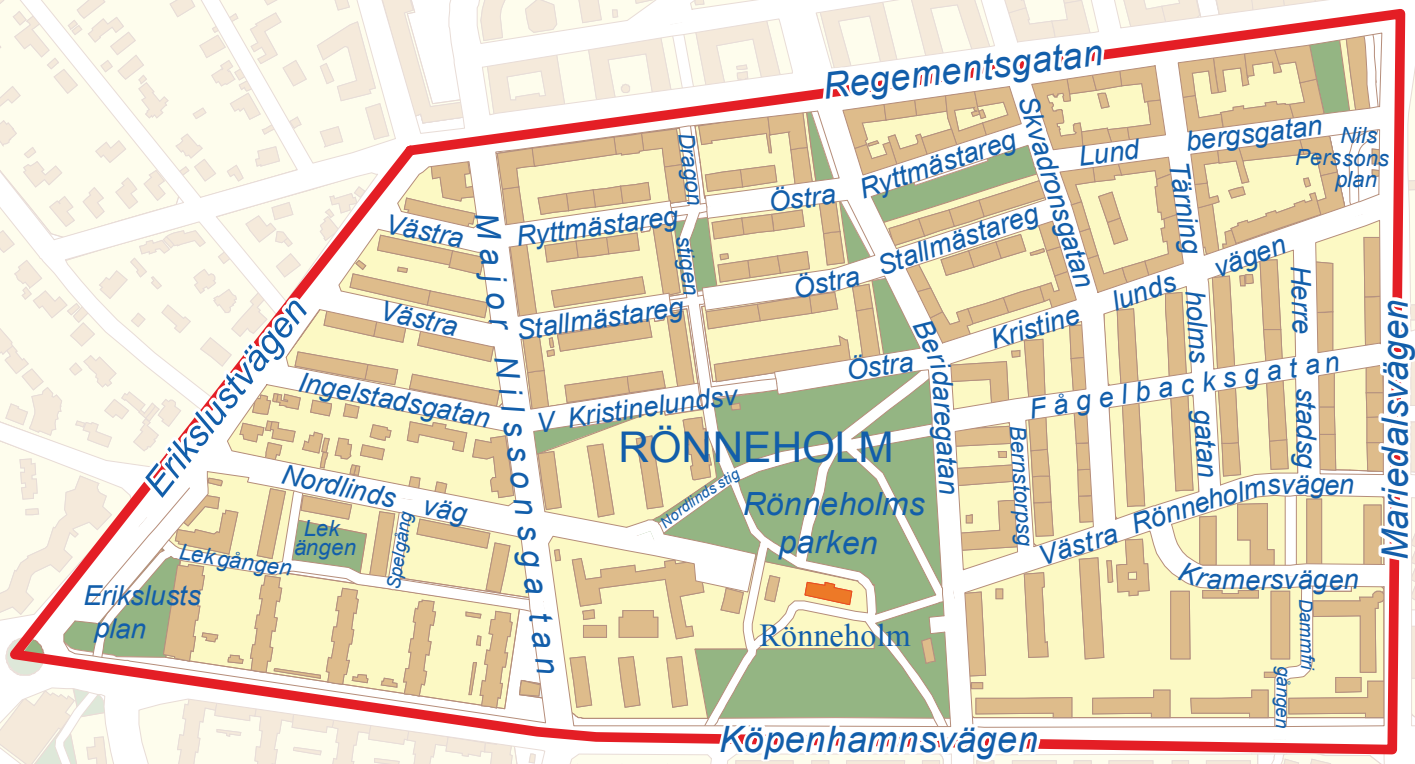

Malmö stad

Boendeområde

© Malmö stadsbyggnadskontor 2016

Inom markerat område kan du parkera med boendebiljett där det finns en vit tilläggsskylt märkt **Boende GK-U**

Rönneholm

Boendeparkering

Malmö stad