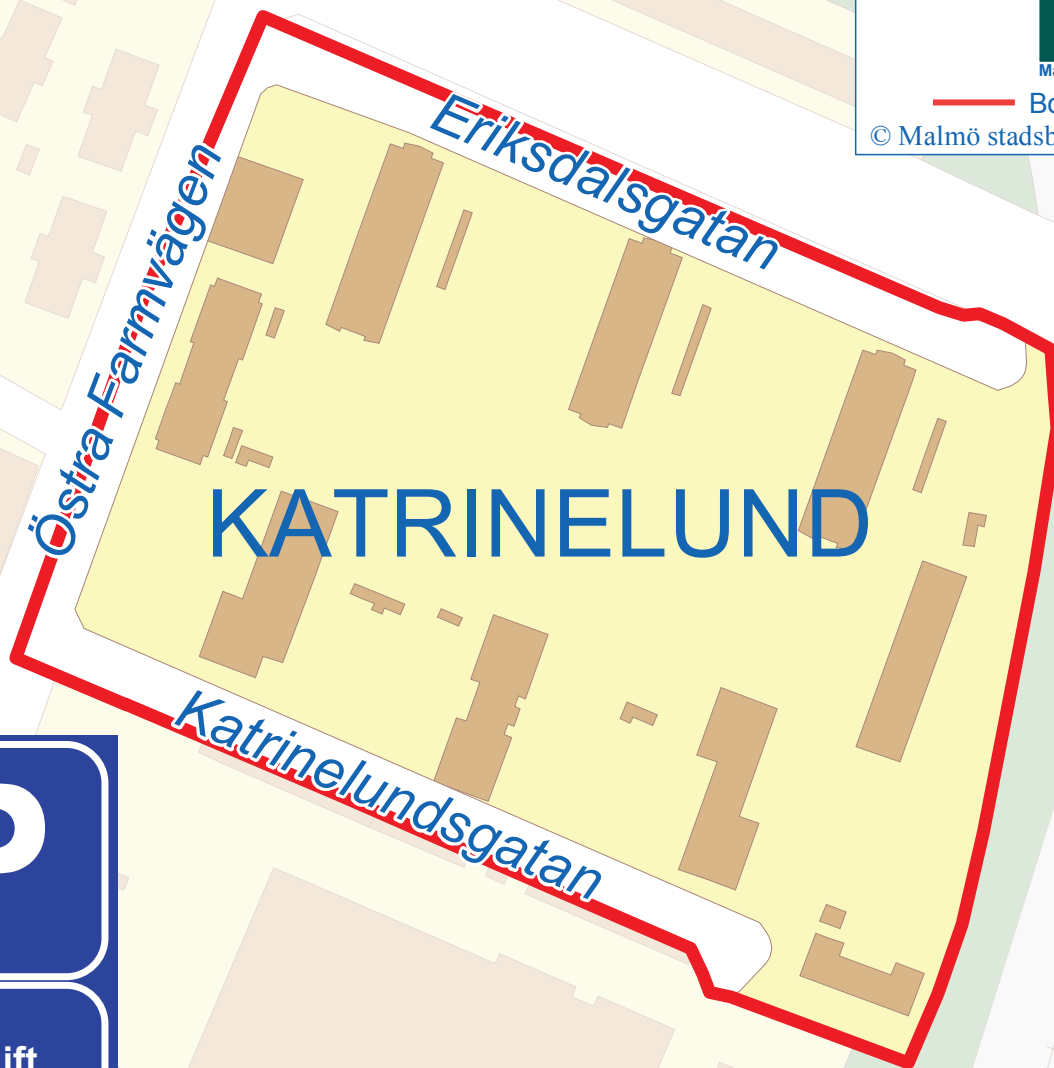

Malmö stad

Boendeområde

© Malmö stadsbyggnadskontor 2017

**P**

Avgift  
9-18  
Grön biljett

Boende  
GK-O

Inom markerat område  
kan du parkera med  
boendebiljett där det  
finns en vit tilläggs skylt  
märkt **Boende GK-O**

# Katrinelund